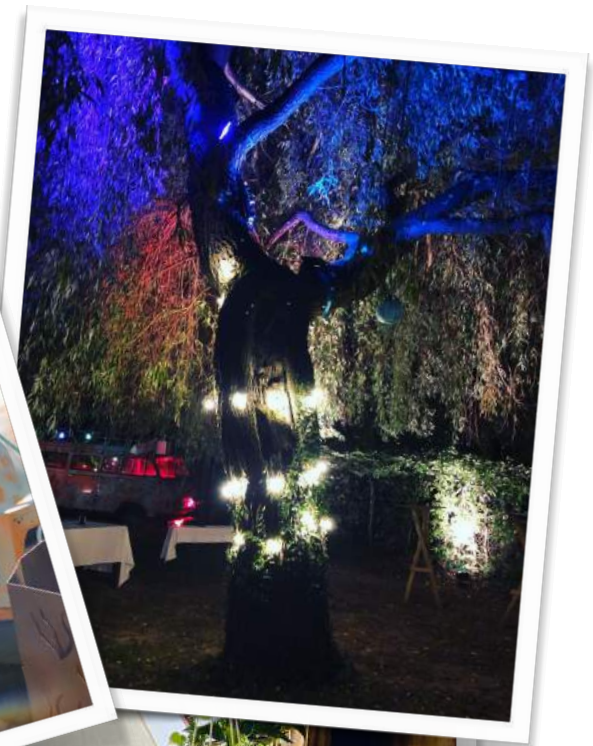

Location

Der große Garten bietet verschiedenste Möglichkeiten der Gestaltung:

- Hochzeitslocation mit Platz bis zu 100 Personen
- direkter Zugang zum Seerhein
- Beachfeeling durch großzügige Sandfläche
- große Bühne aus Holz
- einen alten Hippy Bus zur Nutzung als Fotobox / Lounge
- Tipizelt für die Kinderunterhaltung
- Individuelle Bar mit Kühlschränken
- Offene Grillstelle mit Sitzmöglichkeiten
- verschiedene Lichtinstallationen
- Zahlreiche Übernachtungsmöglichkeiten in der unmittelbaren Umgebung

Platz für
100 Gäste

Individuelle
Gestaltung

direkter
Seezugang